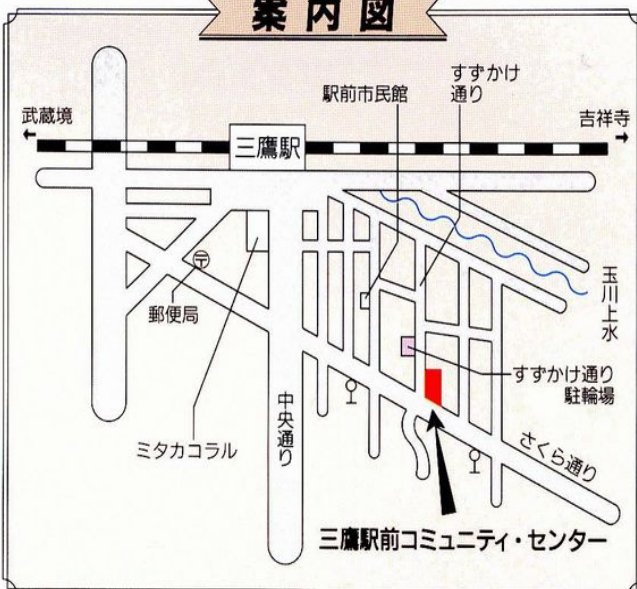

おべんとう  
**13:15からお弁当を**

くぼ  
**配ります!**

せいかつ  
**生活のこと**

たち のき

**アパートから立ち退きをもとめられている・**

など、お気軽にご相談ください。 ※司法書士が一人ずつご相談にのります。

へいせい ねん がつ にち と  
**平成25年2月23日(土)**

**13:15~15:30**

みたか えきまえ

**三鷹駅前コミュニティ・センター**

**案内図**

かい じょう ちやう じやう  
**会場：三鷹駅前**

**コミュニティ・センター**

みたかししもれんじゃく  
**(三鷹市下連雀3-13-10)**

じやういあーる  
※JR 三鷹駅南口より徒歩約7分

しゅ さい とうきやうしほうしよしかい  
**主催：東京司法書士会**