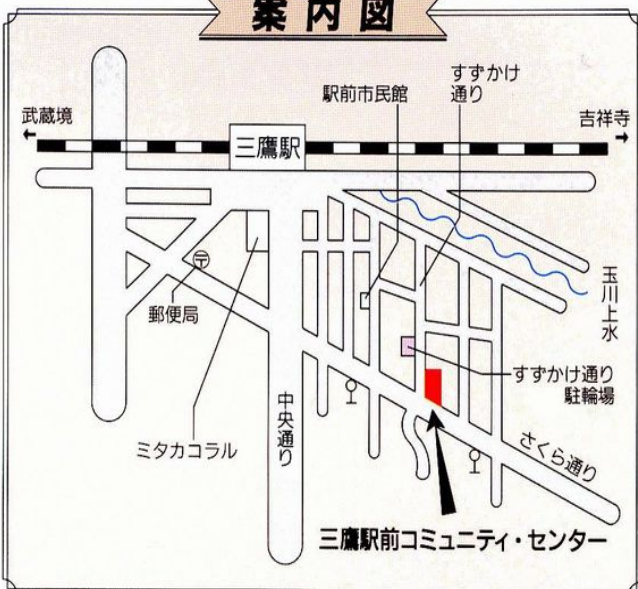

おべんとう
10:00からお弁当を

くば
配ります!

せいかつ
生活のこと

たち のき

アパートから立ち退きをもとめられている・

など、お気軽にご相談ください。 ※司法書士が一人ずつご相談にのります。

へいせい ねん がつ にち と
平成24年2月25日(土)

10:00~12:30

みたか えきまえ

三鷹駅前コミュニティ・センター

案内図

かい じょう 場 : **三鷹駅前**

コミュニティ・センター

みたかししもれんじゃく
(三鷹市下連雀3-13-10)

じえいあーる みたかえきみなみぐち とほやく ふん
※JR **三鷹駅南口より徒歩約7分**

しゅ さい とうきょうしほうしよしかい
主催: 東京司法書士会