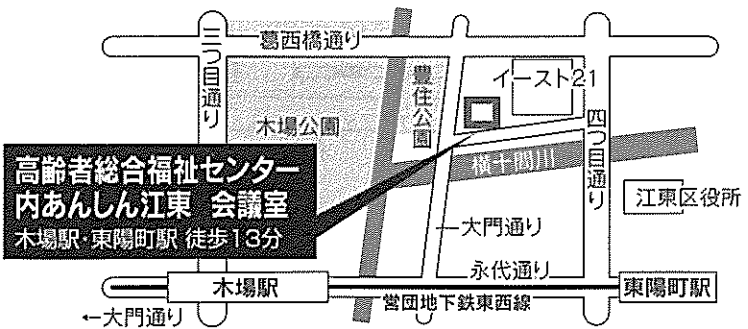

江東区

10月4日(土) 10:00~16:00
高齢者総合福祉センター内あんしん江東 会議室
共催：江東区社会福祉協議会、権利擁護センター「あんしん江東」
後援：江東区

三多摩支会