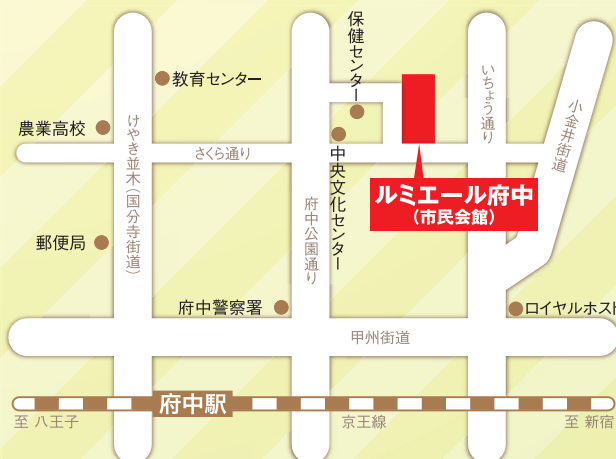

アクセス/京王線府中駅下車徒歩約6分